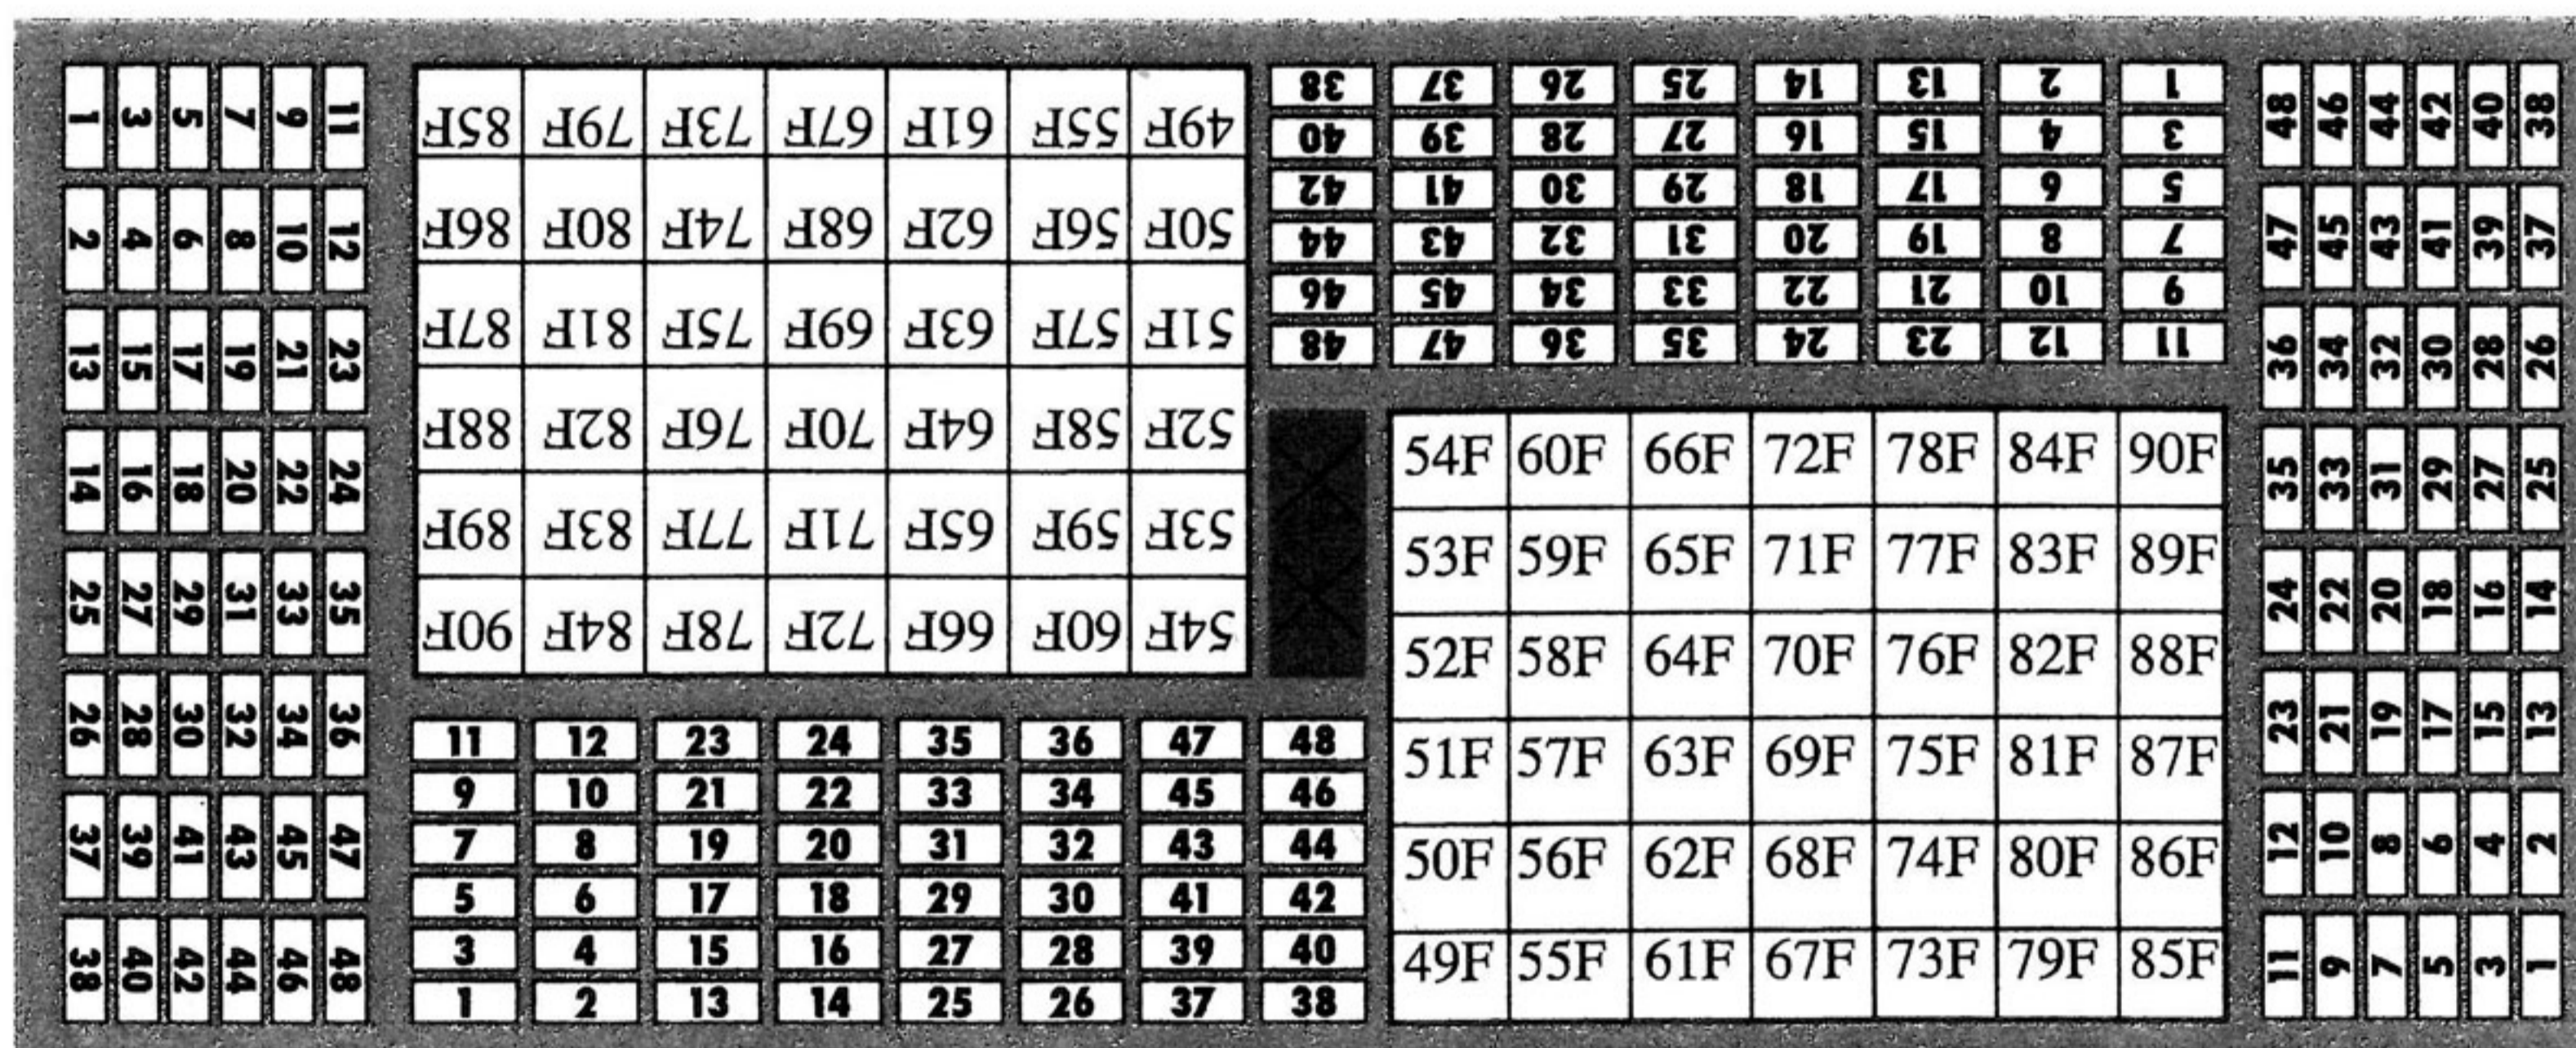

DD

1	2	17	18	33	34
3	4	19	20	35	36
5	6	21	22	37	38
7	8	23	24	39	40
9	10	25	26	41	42
11	12	27	28	43	44
13	14	29	30	45	46
15	16	31	32	47	48

CC

1	2	17	18	33	34
3	4	19	20	35	36
5	6	21	22	37	38
7	8	23	24	39	40
9	10	25	26	41	42
11	12	27	28	43	44
13	14	29	30	45	46
15	16	31	32	47	48

SECTION C

SECTION A

BUILDING FIVE

**COURT OF ETERNAL LOVE
COVINGTON MEMORIAL GARDEN
FORT WAYNE, INDIANA**

1	2	17	18	33	34
3	4	19	20	35	36
5	6	21	22	37	38
7	8	23	24	39	40
9	10	25	26	41	42
11	12	27	28	43	44
13	14	29	30	45	46
15	16	31	32	47	48

BB

1	2	17	18	33	34
3	4	19	20	35	36
5	6	21	22	37	38
7	8	23	24	39	40
9	10	25	26	41	42
11	12	27	28	43	44
13	14	29	30	45	46
15	16	31	32	47	48

AA

SECTION B

SECTION D